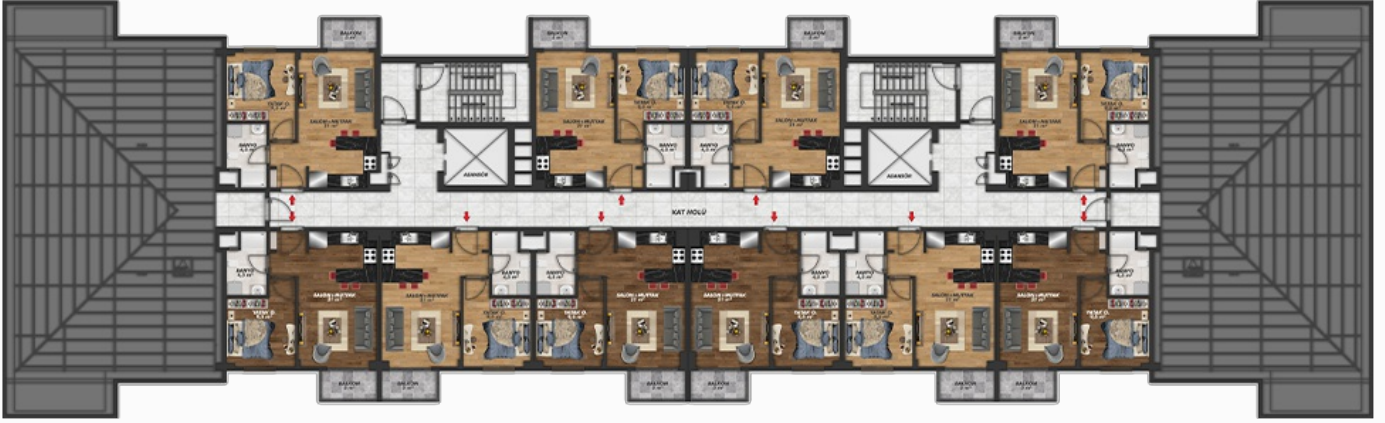

Giriş Yönü - B Blok Tarafı (İç Kısım)

C BLOK

Alan Dağılımı

#	Alan	m ² Değeri
1	BALKON	3 m ²
2	YATAK ODASI	9,5 m ²
3	SALON + MUTFAK	21 m ²
4	BANYO	4,5 m ²

YATAK ODASI

SALON + MUTFAK

BANYO