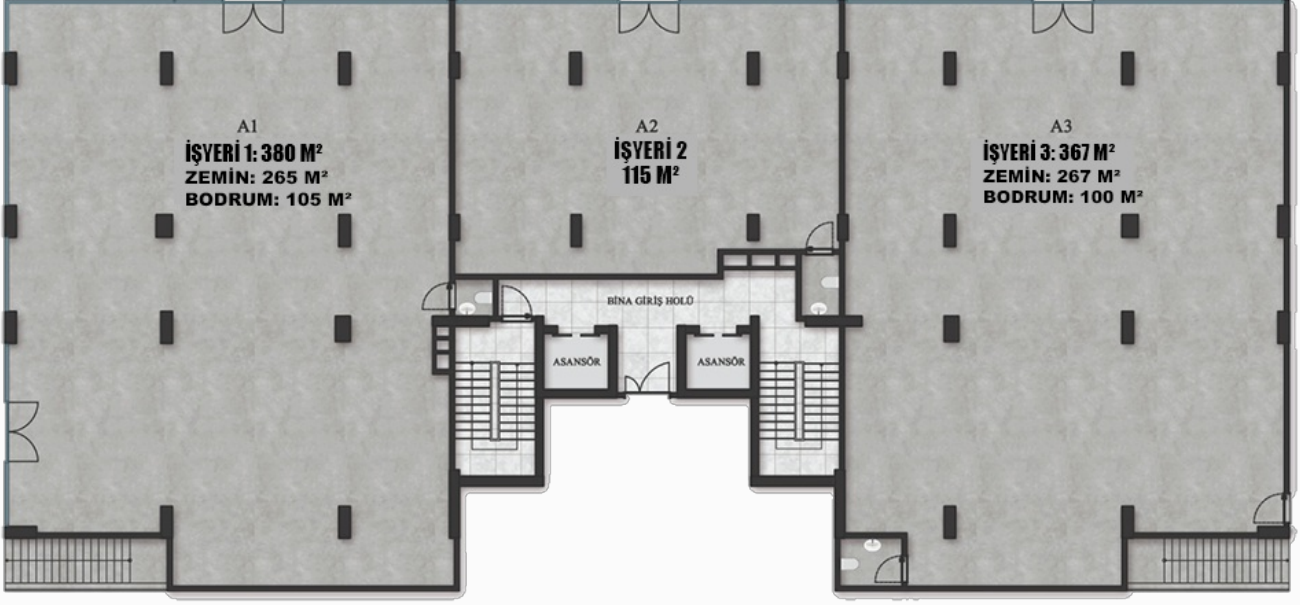

KAT PLANI

A BLOK

ZEMİN KAT

Alan Dağılımı

#	Alan	m ² Değeri
1	ZEMİN	115 M ²
2	WC	M ²

ZEMİN

WC