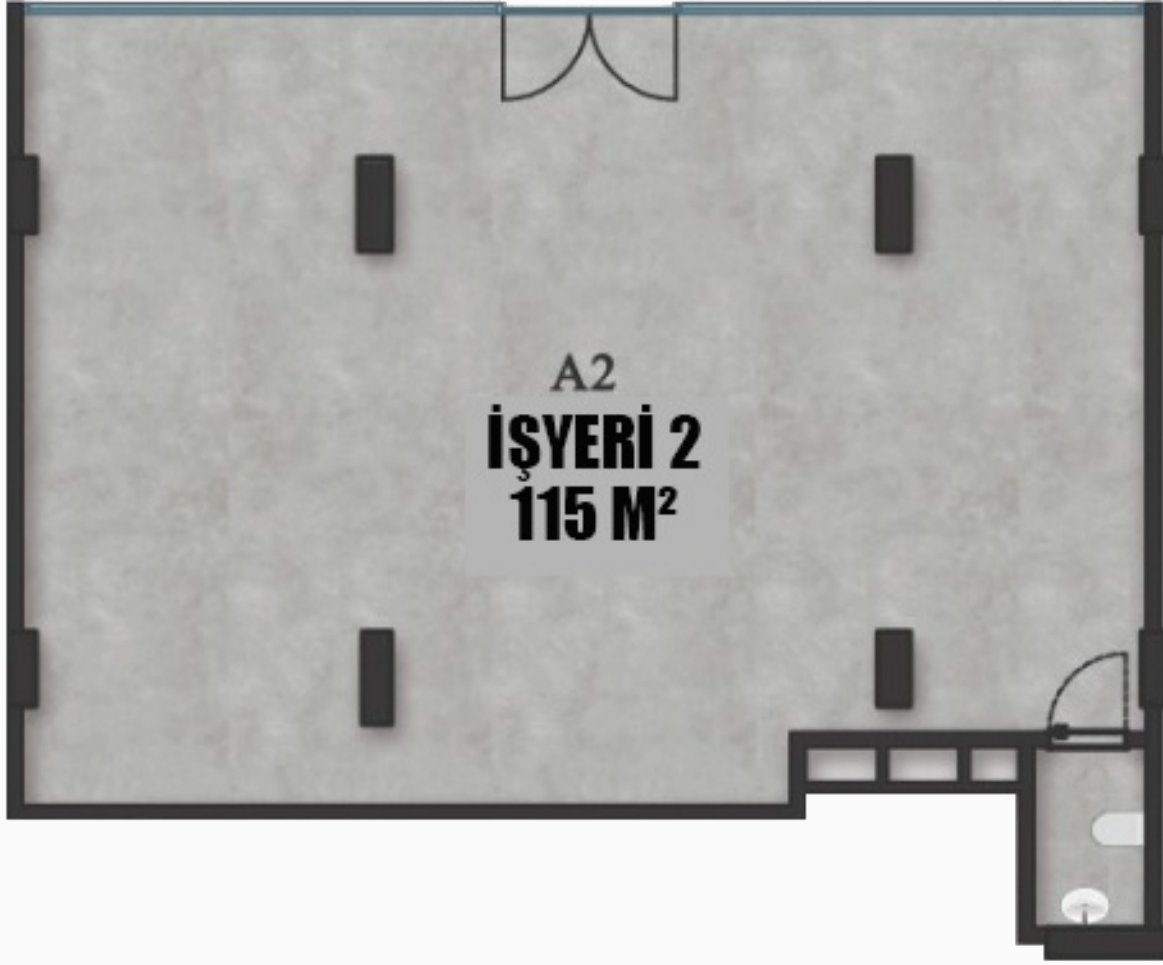

KAT PLANI

A BLOK

ZEMİN KAT

Alan Dağılımı

#	Alan	m ² Değeri
1	ZEMİN	115 M ²
2	WC	M ²

ZEMİN

WC