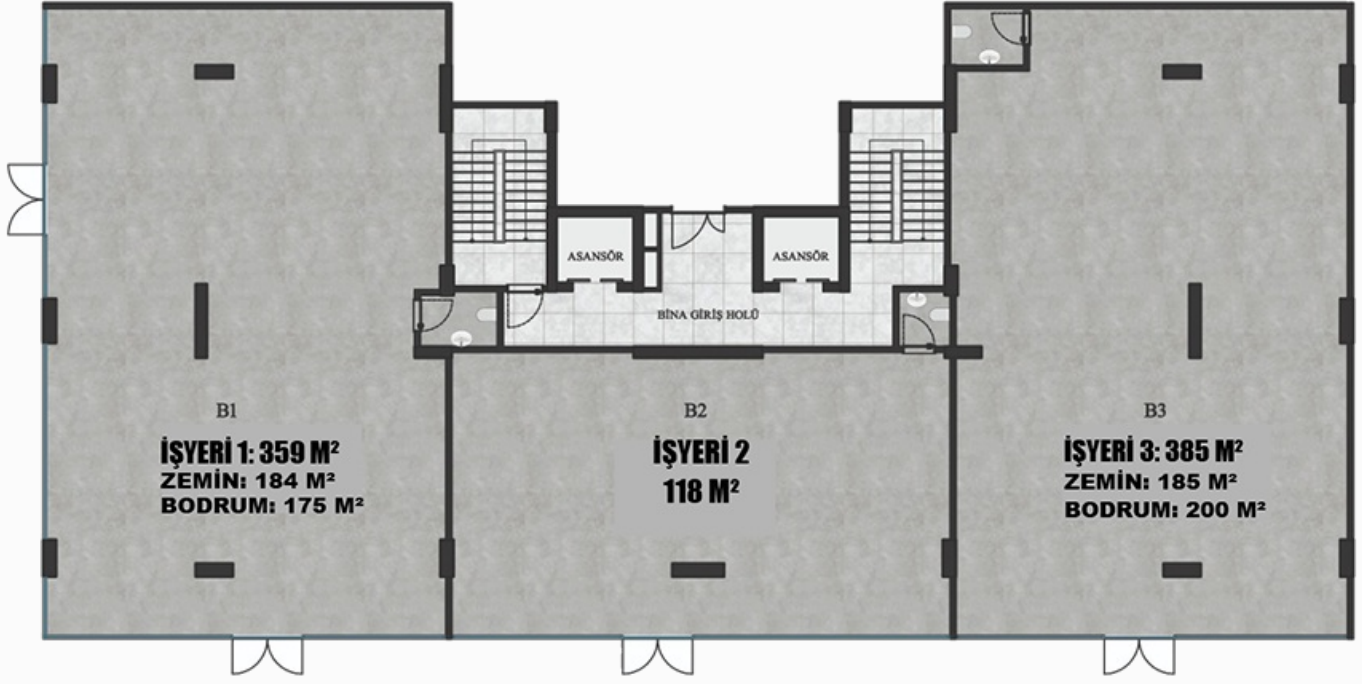

B BLOK

ZEMİN KAT

KAT PLANI

Alan Dağılımı

#	Alan	m ² Değeri
1	ZEMİN	185 m ²
2	WC	m ²

ZEMİN

WC