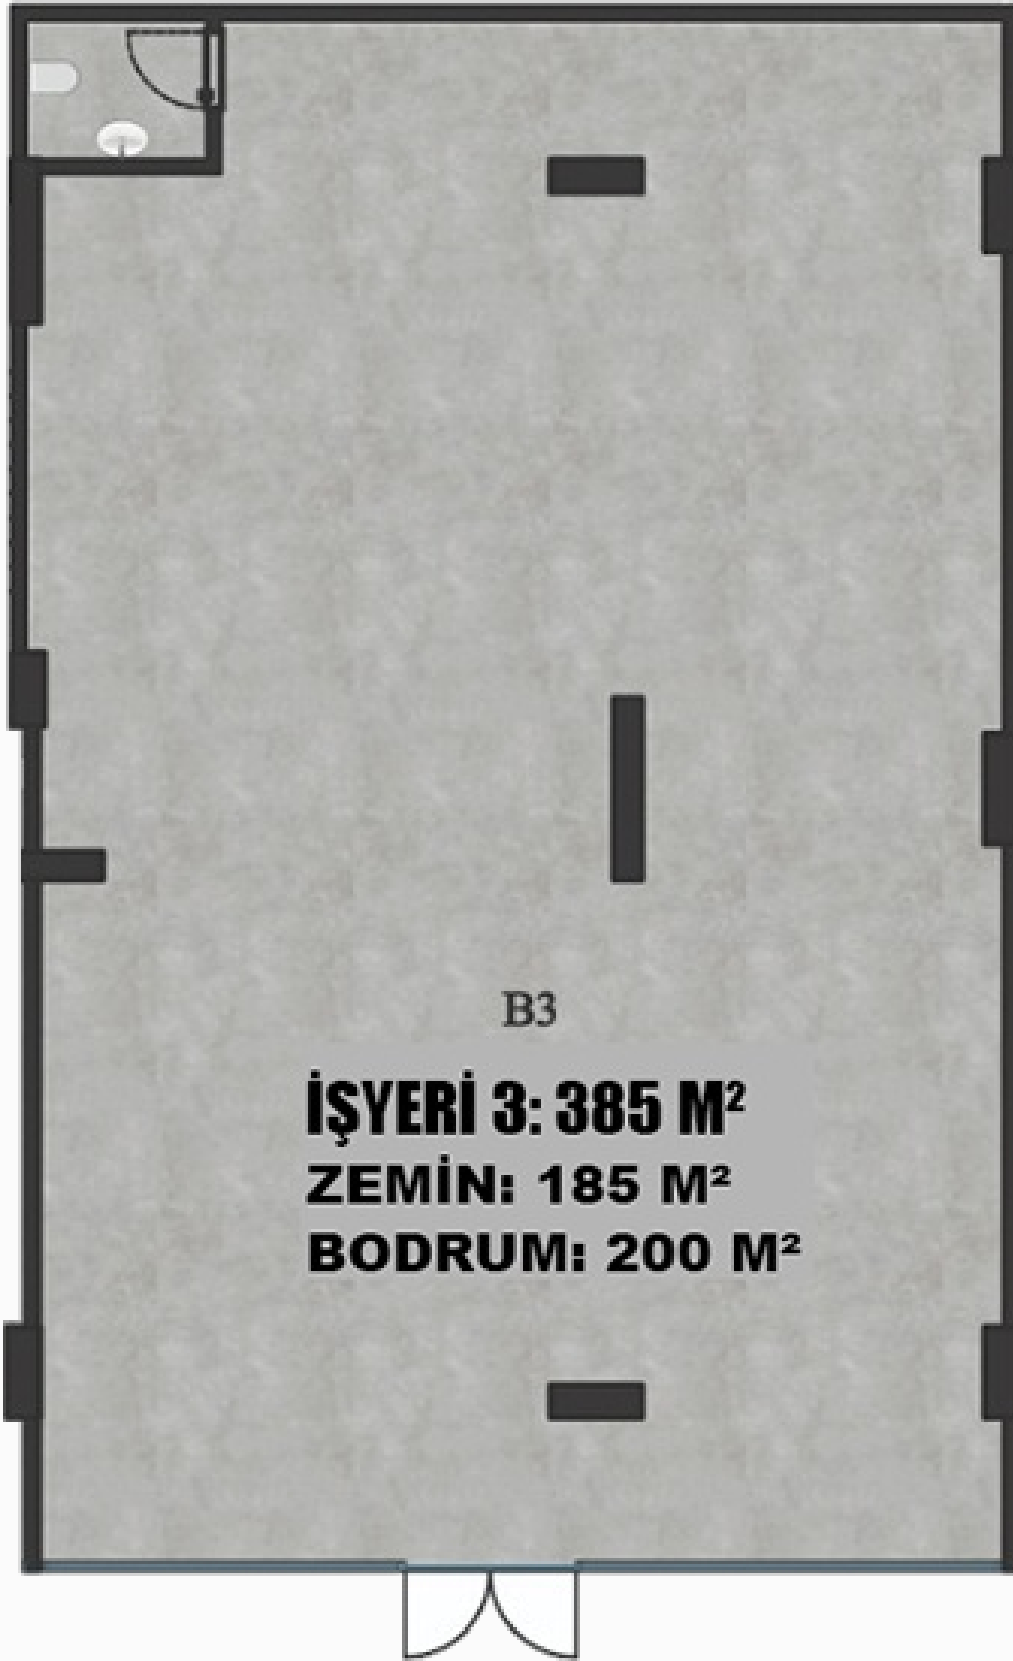

B BLOK

ZEMİN KAT

KAT PLANI

Alan Dağılımı

#	Alan	m ² Değeri
1	ZEMİN	185 m ²
2	WC	m ²

ZEMİN

WC