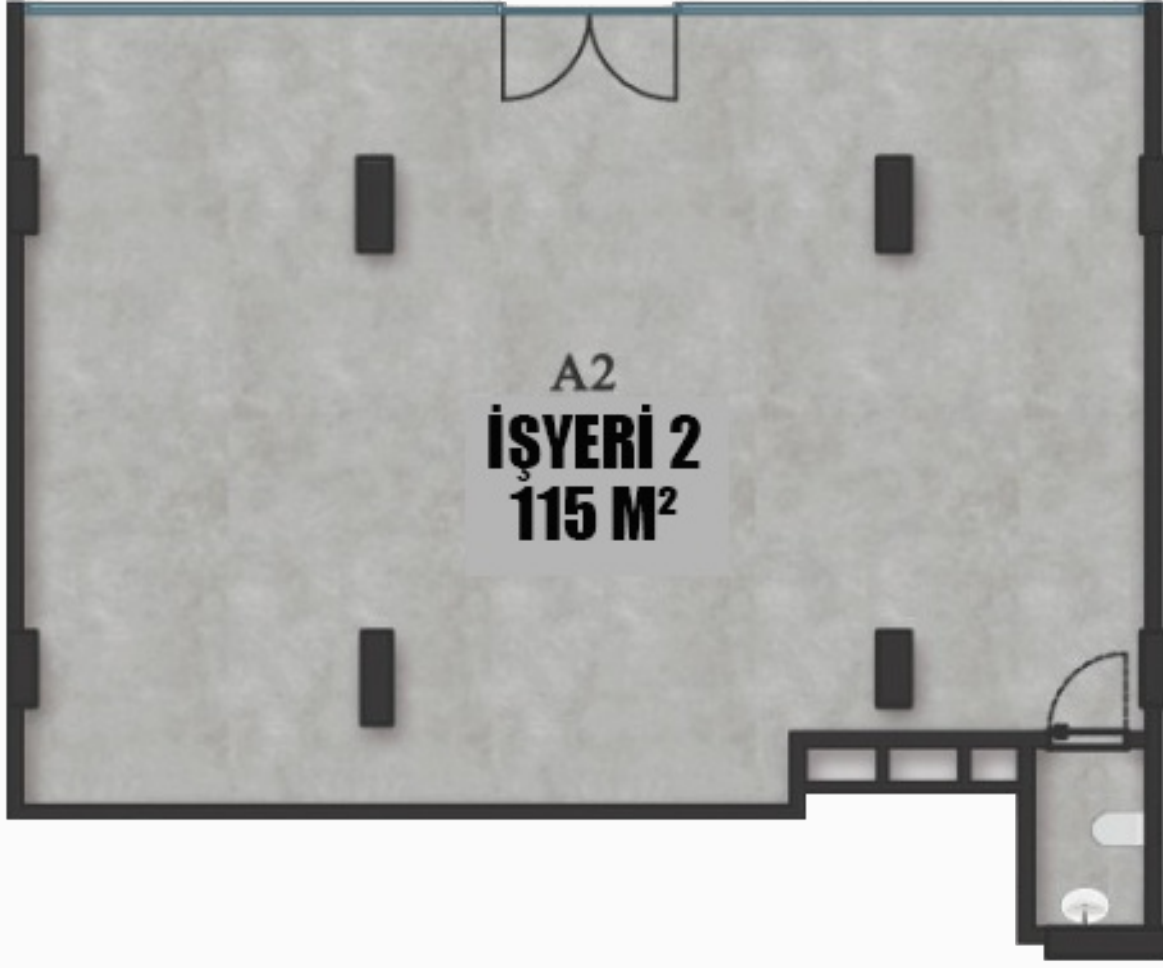

KAT PLANI

A BLOK

ZEMİN KAT

Alan Dağılımı

#	Alan	m ² Değeri
1	ZEMİN	115 m ²
2	WC	m ²

ZEMİN

WC