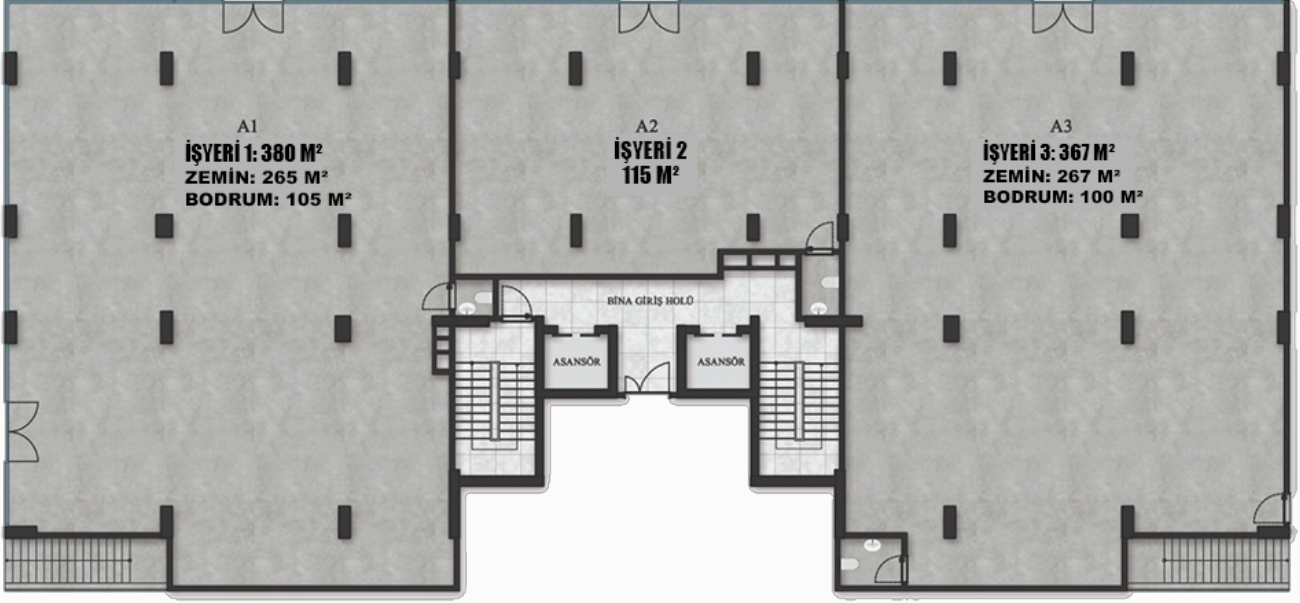

KAT PLANI

A BLOK

ZEMİN KAT

Alan Dağılımı

#	Alan	m ² Değeri
1	ZEMİN	115 m ²
2	WC	m ²

ZEMİN

WC