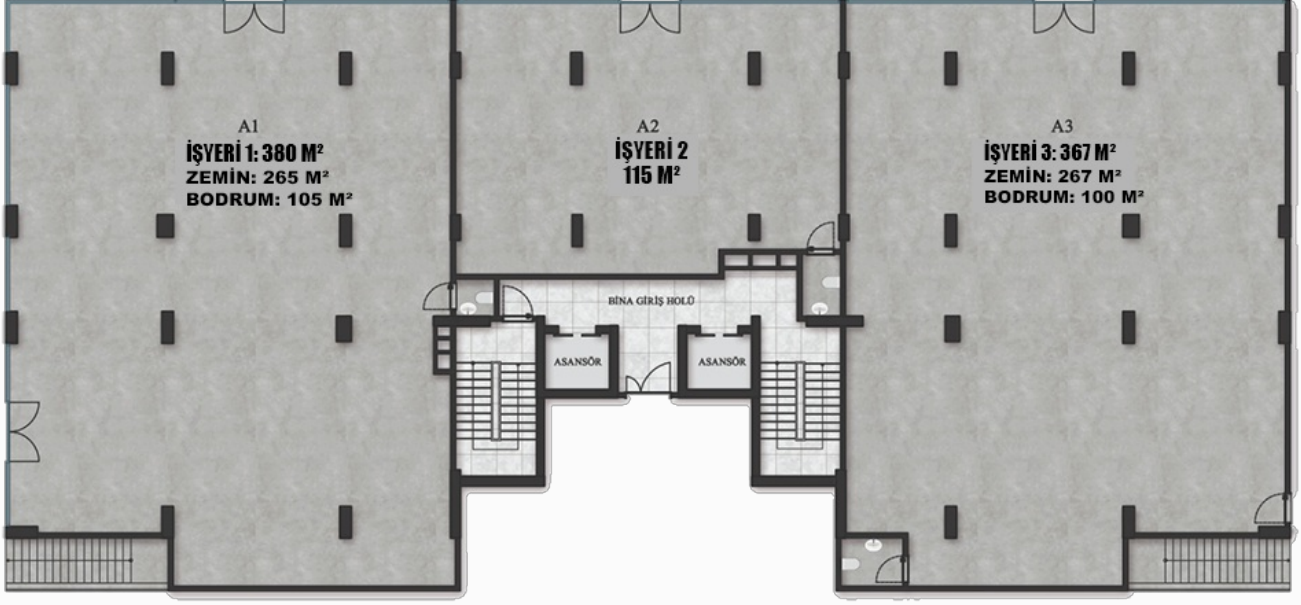

KAT PLANI

A BLOK

ZEMİN KAT

Alan Dağılımı

#	Alan	m ² Değeri
1	ZEMİN	115 m ²
2	WC	m ²

ZEMİN

WC