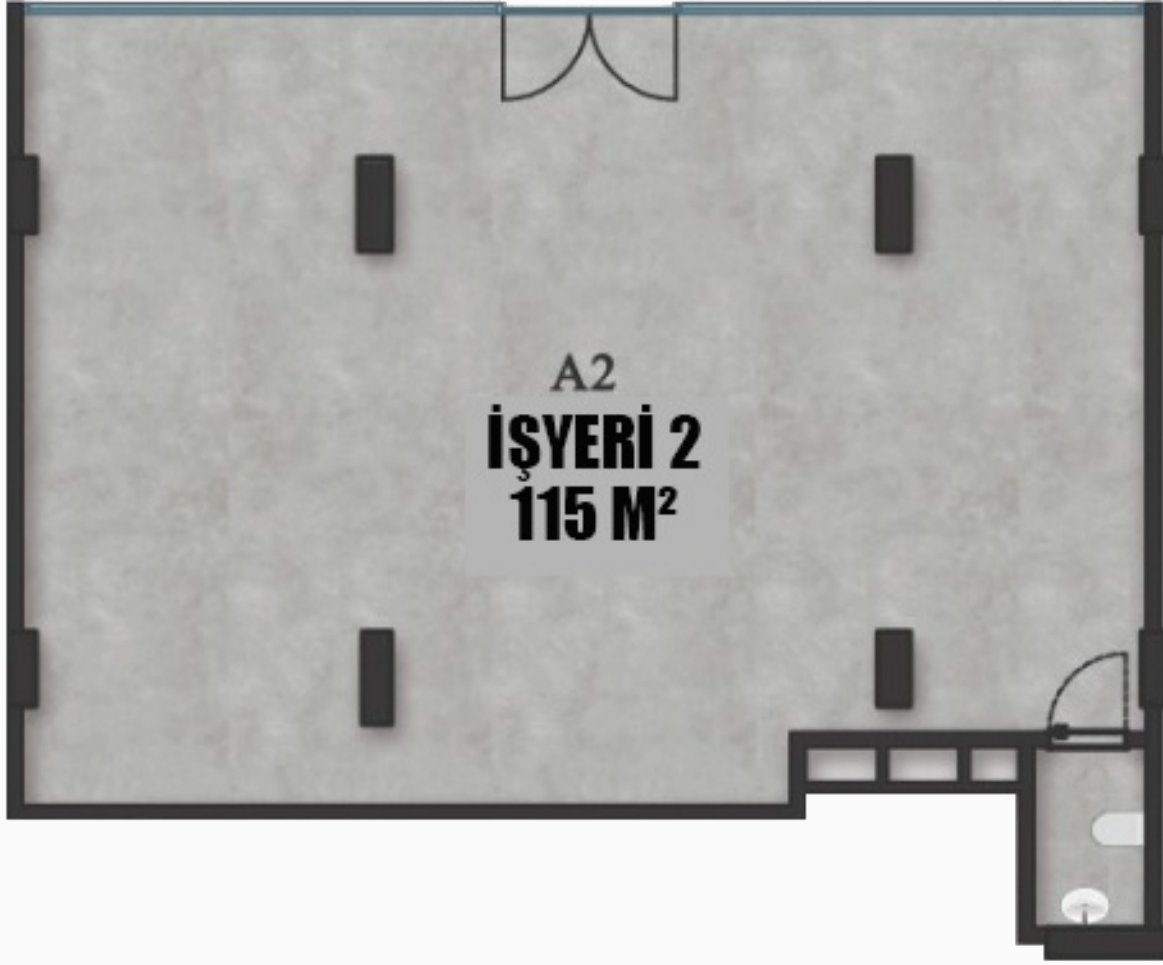

KAT PLANI

A BLOK

ZEMİN KAT

Alan Dağılımı

#	Alan	m ² Değeri
1	ZEMİN	115 m ²
2	WC	m ²

ZEMİN

WC