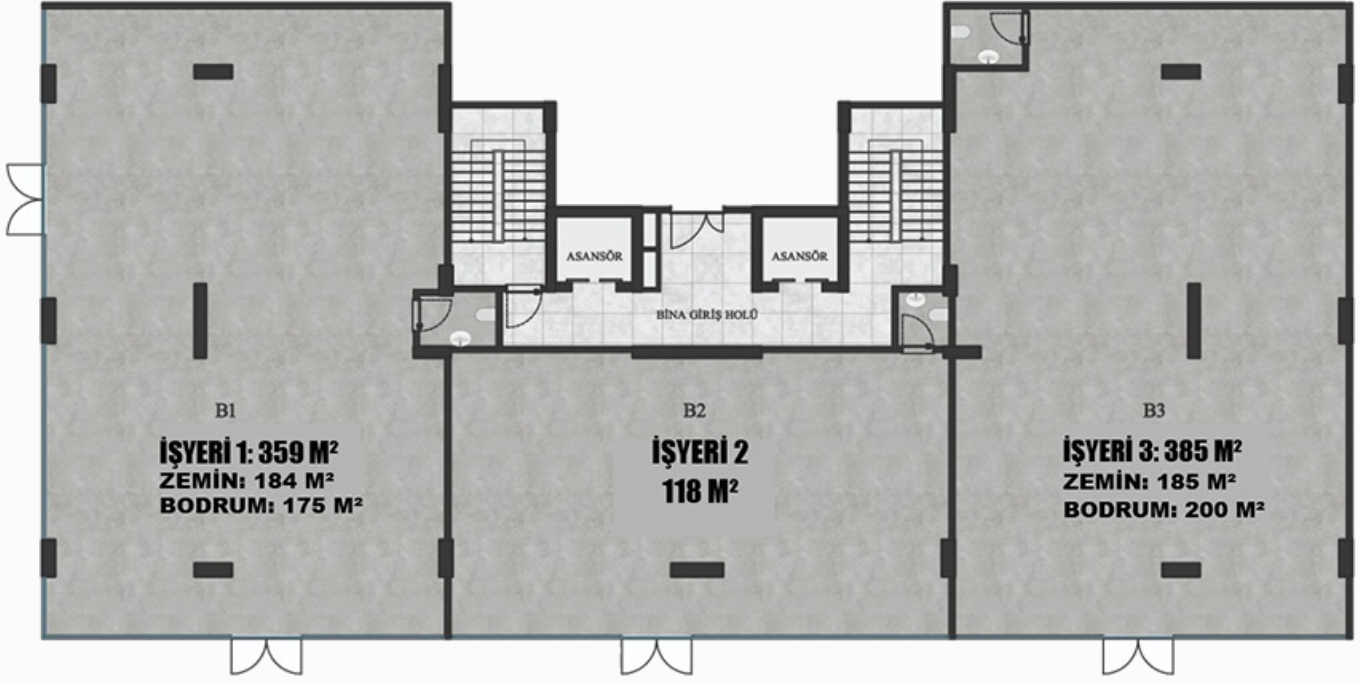

B BLOK

ZEMİN KAT

KAT PLANI

Alan Dağılımı

#	Alan	m ² Değeri
1	ZEMİN	185 m ²
2	WC	m ²

ZEMİN

WC