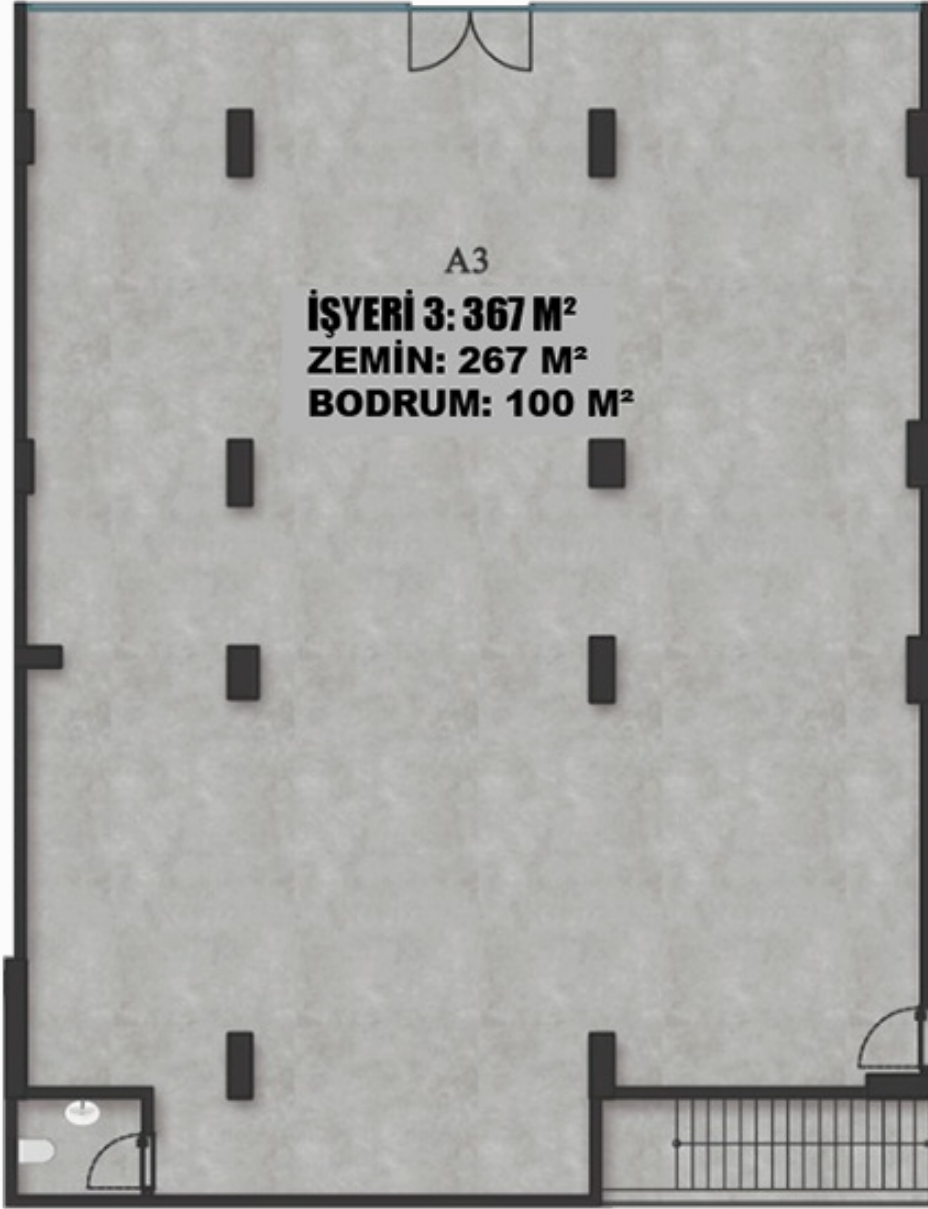

## KAT PLANI

**A BLOK**

**ZEMİN KAT**

### Alan Dağılımı

#	Alan	m <sup>2</sup> Değeri
1	ZEMİN	267 <sup>2</sup> ↗
2	BODRUM	100 <sup>2</sup> ↗
3	WC	<sup>2</sup> ↗

ZEMİN

BODRUM

WC