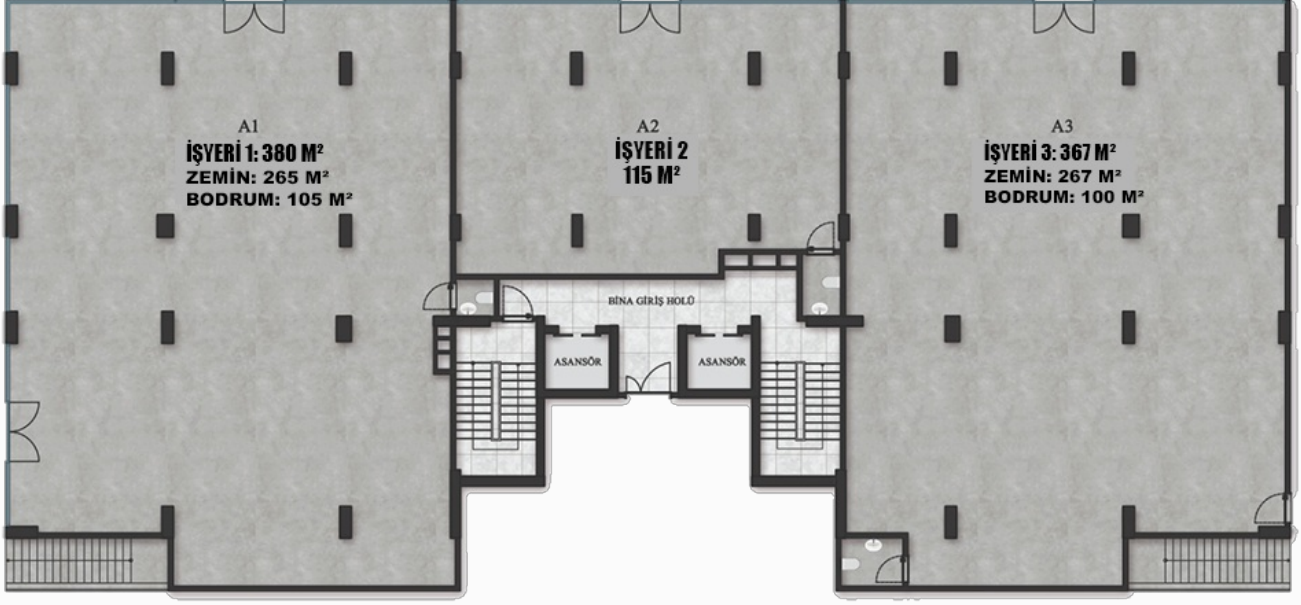

## KAT PLANI

**A BLOK**

**ZEMİN KAT**

### Alan Dağılımı

#	Alan	m <sup>2</sup> Değeri
1	ZEMİN	267 <sup>2</sup> ↗
2	BODRUM	100 <sup>2</sup> ↗
3	WC	<sup>2</sup> ↗

ZEMİN

BODRUM

WC