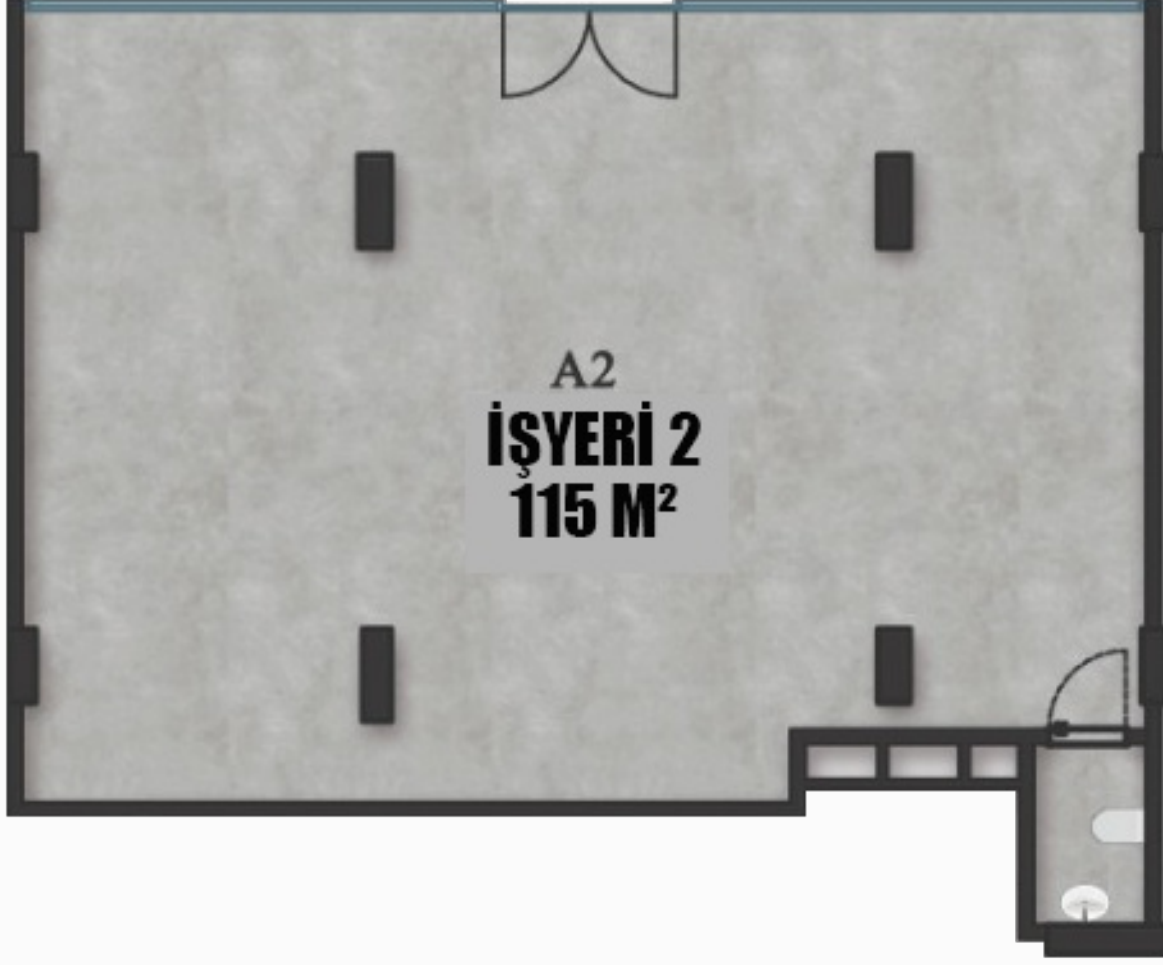

KAT PLANI

A BLOK

ZEMİN KAT

Alan Dağılımı

#	Alan	m ² Değeri
1	ZEMİN	115 m ²
2	WC	m ²

ZEMİN

WC